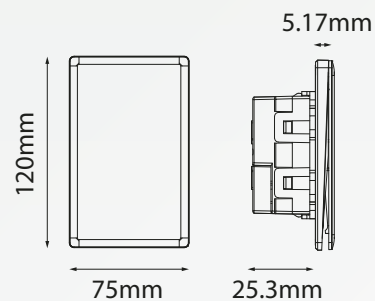

## CARACTERÍSTICAS DEL PRODUCTO:

<b>Voltaje:</b>	127V
<b>Corriente nominal:</b>	16A
<b>Dimensiones:</b>	L120mm*W75mm*H25.3mm
<b>Temperatura ambiente de funcionamiento:</b>	-20°C a +40°C
<b>Material:</b>	PC