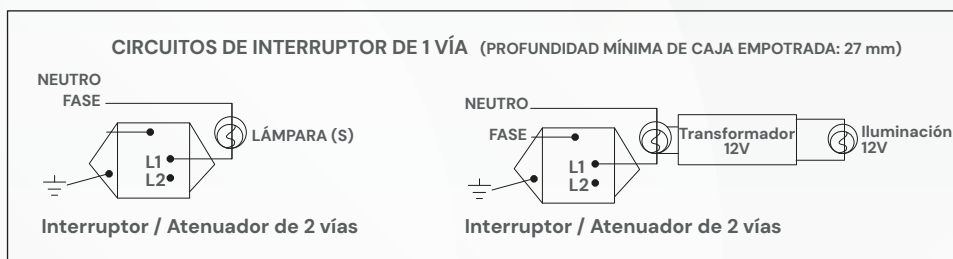

INSTRUCCIONES DE INSTALACIÓN:

TODOS LOS ACCESORIOS CON PLACA METÁLICA DEBEN TENER LA PLACA FRONTAL CONECTADA A TIERRA