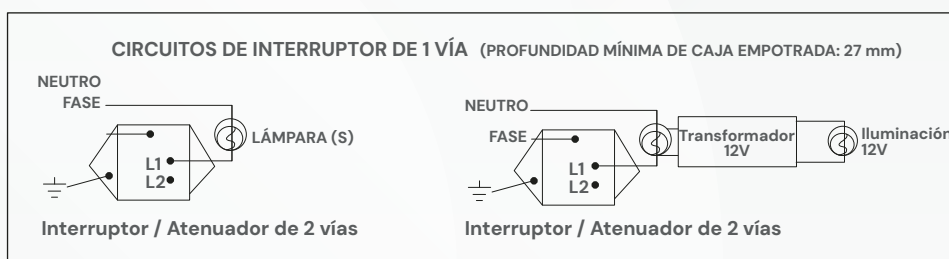

BLITZ

APAGADOR-SENCILLO 4 VIAS TEXTURIZADO

MODELO: B5-7034-07

Colores Disponibles:

B5-7034-07
Negro Texturizado

B5-7034-01
Blanco Texturizado

B5-7034-14
Oro Texturizado

B5-7034-03
Gris Texturizado

CARACTERÍSTICAS DEL PRODUCTO:

Voltaje:	127V
Corriente nominal:	16A
Dimensiones:	L120mm*W75mm*H25.3mm
Temperatura ambiente de funcionamiento:	-20°C a +40°C
Material:	PC

INSTRUCCIONES DE INSTALACIÓN:

TODOS LOS ACCESORIOS CON PLACA METÁLICA DEBEN TENER LA PLACA FRONTAL CONECTADA A TIERRA