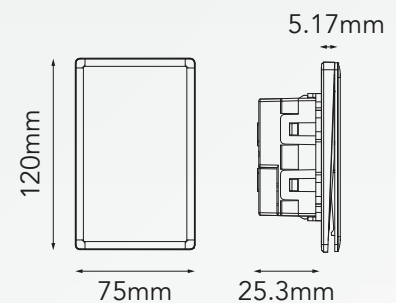

CARACTERÍSTICAS DEL PRODUCTO:

Voltaje:	127V
Corriente nominal:	16A
Dimensiones:	L120mm*W75mm*H25.3mm
Temperatura ambiente de funcionamiento:	-20°C a +40°C
Material:	PC

INSTRUCCIONES DE INSTALACIÓN:

TODOS LOS ACCESORIOS CON PLACA METÁLICA DEBEN TENER LA PLACA FRONTAL CONECTADA A TIERRA