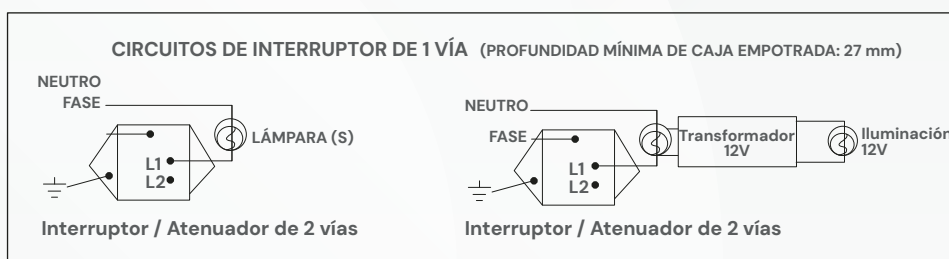

BLITZ

APAGADOR-SENCILLO 4 VIAS TEXTURIZADO

MODELO: B5-7034-03

Colores Disponibles:

B5-7034-03
Gris Texturizado

B5-7034-07
Negro Texturizado

B5-7034-01
Blanco Texturizado

B5-7034-14
Oro Texturizado

CARACTERÍSTICAS DEL PRODUCTO:

Voltaje:	127V
Corriente nominal:	16A
Dimensiones:	L120mm*W75mm*H25.3mm
Temperatura ambiente de funcionamiento:	-20°C a +40°C
Material:	PC

INSTRUCCIONES DE INSTALACIÓN:

TODOS LOS ACCESORIOS CON PLACA METÁLICA DEBEN TENER LA PLACA FRONTAL CONECTADA A TIERRA