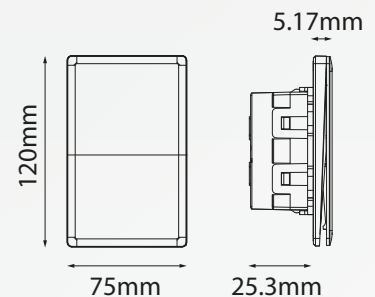

BLITZ

APAGADOR-ESCALERA DOBLE TEXTURIZADO

MODELO: B5-7032-14

Colores Disponibles:

B5-7032-14
Oro Texturizado

B5-7032-03
Gris Texturizado

B5-7032-07
Negro Texturizado

B5-7032-01
Blanco Texturizado

CARACTERÍSTICAS DEL PRODUCTO:

Voltaje:	127V
Corriente nominal:	16A
Dimensiones:	L120mm*W75mm*H25.3mm
Temperatura ambiente de funcionamiento:	-20°C a +40°C
Material:	PC

INSTRUCCIONES DE INSTALACIÓN:

SI TIENE ALGUNA DUDA, CONSULTE A UN ELECTRICISTA CALIFICADO