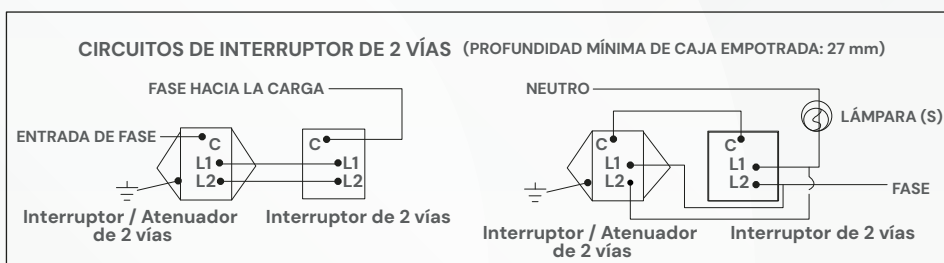

BLITZ

APAGADOR-ESCALERA DOBLE TEXTURIZADO

MODELO: B5-7032-14

Colores Disponibles:

B5-7032-14
Oro Texturizado

B5-7032-03
Gris Texturizado

B5-7032-07
Negro Texturizado

B5-7032-01
Blanco Texturizado

CARACTERÍSTICAS DEL PRODUCTO:

Voltaje:	127V
Corriente nominal:	16A
Dimensiones:	L120mm*W75mm*H25.3mm
Temperatura ambiente de funcionamiento:	-20°C a +40°C
Material:	PC

INSTRUCCIONES DE INSTALACIÓN:

SI TIENE ALGUNA DUDA, CONSULTE A UN ELECTRICISTA CALIFICADO