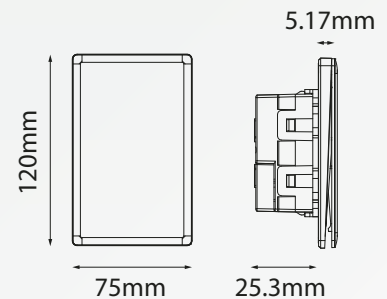

BLITZ

APAGADOR-ESCALERA SENCILLO TEXTURIZADO

MODELO: B5-7031-14

Colores Disponibles:

B5-7031-14
Oro Texturizado

B5-7031-03
Gris Texturizado

B5-7031-07
Negro Texturizado

B5-7031-01
Blanco Texturizado

CARACTERÍSTICAS DEL PRODUCTO:

Voltaje:	127V
Corriente nominal:	16A
Dimensiones:	L120mm*W75mm*H25.3mm
Temperatura ambiente de funcionamiento:	-20°C a +40°C
Material:	PC

INSTRUCCIONES DE INSTALACIÓN:

TODOS LOS ACCESORIOS CON PLACA METÁLICA DEBEN TENER LA PLACA FRONTAL CONECTADA A TIERRA