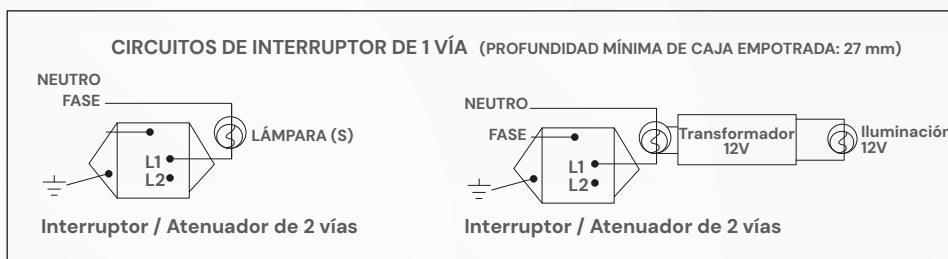

BLITZ

APAGADOR-ESCALERA SENCILLO TEXTURIZADO

MODELO: B5-7031-14

Colores Disponibles:

B5-7031-14
Oro Texturizado

B5-7031-03
Gris Texturizado

B5-7031-07
Negro Texturizado

B5-7031-01
Blanco Texturizado

CARACTERÍSTICAS DEL PRODUCTO:

Voltaje:	127V
Corriente nominal:	16A
Dimensiones:	L120mm*W75mm*H25.3mm
Temperatura ambiente de funcionamiento:	-20°C a +40°C
Material:	PC

INSTRUCCIONES DE INSTALACIÓN:

TODOS LOS ACCESORIOS CON PLACA METÁLICA DEBEN TENER LA PLACA FRONTAL CONECTADA A TIERRA