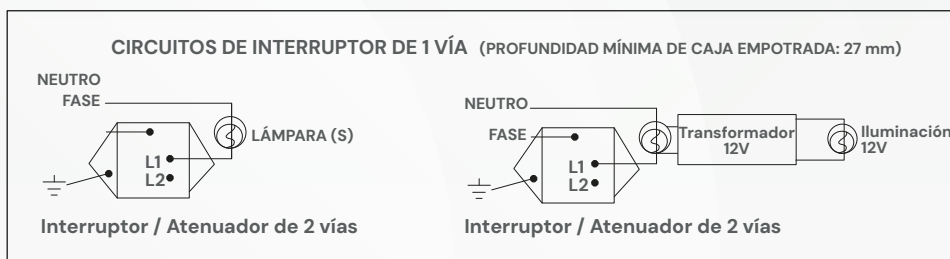

INSTRUCCIONES DE INSTALACIÓN:

TODOS LOS ACCESORIOS CON PLACA METÁLICA DEBEN TENER LA PLACA FRONTAL CONECTADA A TIERRA