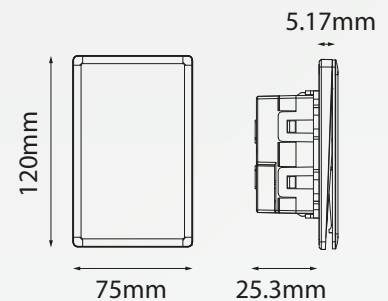

## CARACTERÍSTICAS DEL PRODUCTO:

<b>Voltaje:</b>	127V
<b>Corriente nominal:</b>	16A
<b>Dimensiones:</b>	L120mm*W75mm*H25.3mm
<b>Temperatura ambiente de funcionamiento:</b>	-20°C a +40°C
<b>Material:</b>	PC