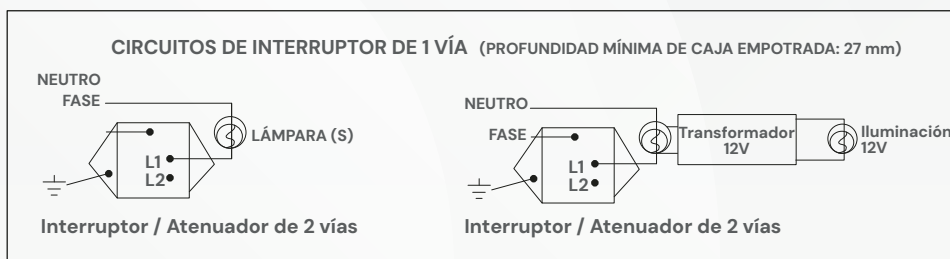

BLITZ

APAGADOR-SENCILLO 4 VIAS LISO

MODELO: B5-6034-07

Colores Disponibles:

B5-6034-07
Negro Liso

B5-6034-01
Blanco Liso

B5-6034-14
Oro Liso

B5-6034-03
Gris Liso

CARACTERÍSTICAS DEL PRODUCTO:

Voltaje:	127V
Corriente nominal:	16A
Dimensiones:	L120mm*W75mm*H25.3mm
Temperatura ambiente de funcionamiento:	-20°C a +40°C
Material:	PC

INSTRUCCIONES DE INSTALACIÓN:

TODOS LOS ACCESORIOS CON PLACA METÁLICA DEBEN TENER LA PLACA FRONTAL CONECTADA A TIERRA