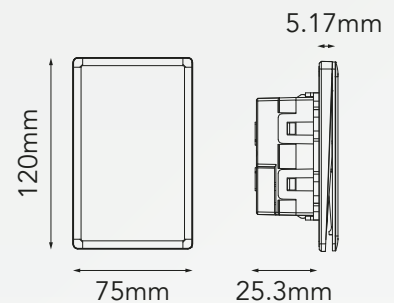

BLITZ

APAGADOR-SENCILLO 4 VIAS LISO

MODELO: B5-6034-07

Colores Disponibles:

B5-6034-07
Negro Liso

B5-6034-01
Blanco Liso

B5-6034-14
Oro Liso

B5-6034-03
Gris Liso

CARACTERÍSTICAS DEL PRODUCTO:

Voltaje:	127V
Corriente nominal:	16A
Dimensiones:	L120mm*W75mm*H25.3mm
Temperatura ambiente de funcionamiento:	-20°C a +40°C
Material:	PC

INSTRUCCIONES DE INSTALACIÓN:

TODOS LOS ACCESORIOS CON PLACA METÁLICA DEBEN TENER LA PLACA FRONTAL CONECTADA A TIERRA