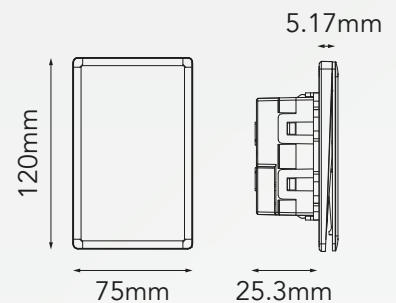

BLITZ

APAGADOR-SENCILLO 4 VIAS LISO

MODELO: B5-6034-03

Colores Disponibles:

B5-6034-03
Gris Liso

B5-6034-07
Negro Liso

B5-6034-01
Blanco Liso

B5-6034-14
Oro Liso

CARACTERÍSTICAS DEL PRODUCTO:

Voltaje:	127V
Corriente nominal:	16A
Dimensiones:	L120mm*W75mm*H25.3mm
Temperatura ambiente de funcionamiento:	-20°C a +40°C
Material:	PC

INSTRUCCIONES DE INSTALACIÓN:

TODOS LOS ACCESORIOS CON PLACA METÁLICA DEBEN TENER LA PLACA FRONTAL CONECTADA A TIERRA