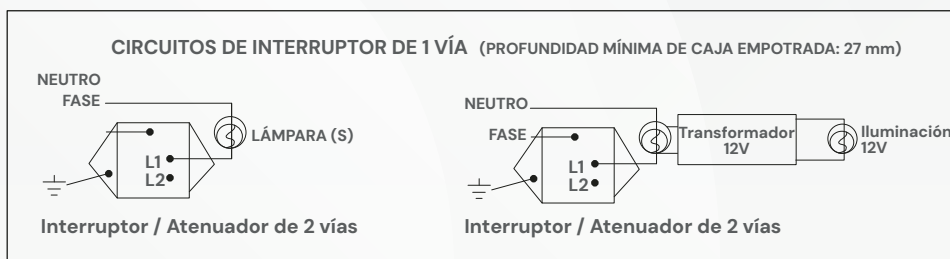

BLITZ

APAGADOR-SENCILLO 4 VIAS LISO

MODELO: B5-6034-03

Colores Disponibles:

B5-6034-03
Gris Liso

B5-6034-07
Negro Liso

B5-6034-01
Blanco Liso

B5-6034-14
Oro Liso

CARACTERÍSTICAS DEL PRODUCTO:

Voltaje:	127V
Corriente nominal:	16A
Dimensiones:	L120mm*W75mm*H25.3mm
Temperatura ambiente de funcionamiento:	-20°C a +40°C
Material:	PC

INSTRUCCIONES DE INSTALACIÓN:

TODOS LOS ACCESORIOS CON PLACA METÁLICA DEBEN TENER LA PLACA FRONTAL CONECTADA A TIERRA