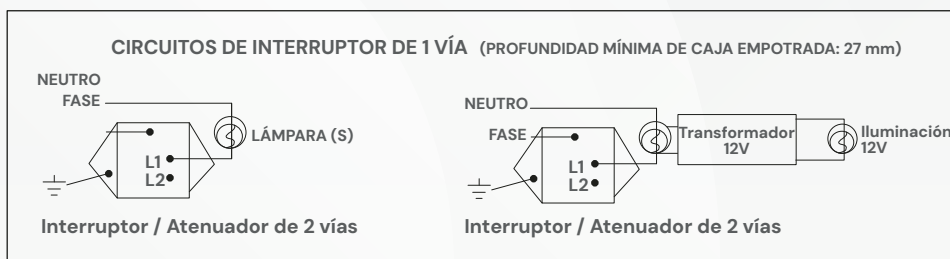

BLITZ

APAGADOR-SENCILLO 4 VIAS LISO

MODELO: B5-6034-01

Colores Disponibles:

B5-6034-01
Blanco Liso

B5-6034-14
Oro Liso

B5-6034-03
Gris Liso

B5-6034-07
Negro Liso

CARACTERÍSTICAS DEL PRODUCTO:

Voltaje:	127V
Corriente nominal:	16A
Dimensiones:	L120mm*W75mm*H25.3mm
Temperatura ambiente de funcionamiento:	-20°C a +40°C
Material:	PC

INSTRUCCIONES DE INSTALACIÓN:

TODOS LOS ACCESORIOS CON PLACA METÁLICA DEBEN TENER LA PLACA FRONTAL CONECTADA A TIERRA