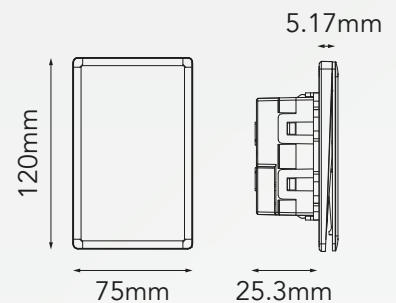

BLITZ

APAGADOR-SENCILLO 4 VIAS LISO

MODELO: B5-6034-01

Colores Disponibles:

B5-6034-01
Blanco Liso

B5-6034-14
Oro Liso

B5-6034-03
Gris Liso

B5-6034-07
Negro Liso

CARACTERÍSTICAS DEL PRODUCTO:

Voltaje:	127V
Corriente nominal:	16A
Dimensiones:	L120mm*W75mm*H25.3mm
Temperatura ambiente de funcionamiento:	-20°C a +40°C
Material:	PC

INSTRUCCIONES DE INSTALACIÓN:

TODOS LOS ACCESORIOS CON PLACA METÁLICA DEBEN TENER LA PLACA FRONTAL CONECTADA A TIERRA