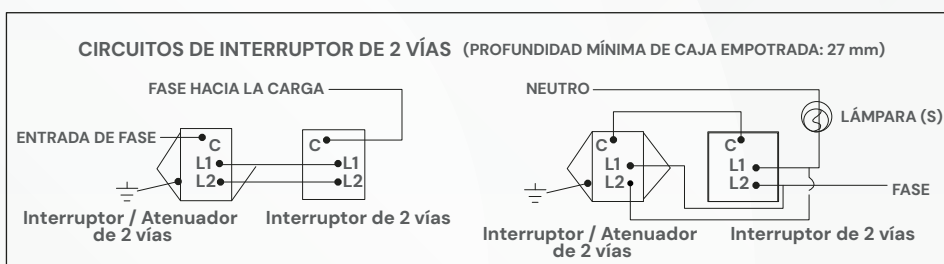

INSTRUCCIONES DE INSTALACIÓN:

SI TIENE ALGUNA DUDA, CONSULTE A UN ELECTRICISTA CALIFICADO