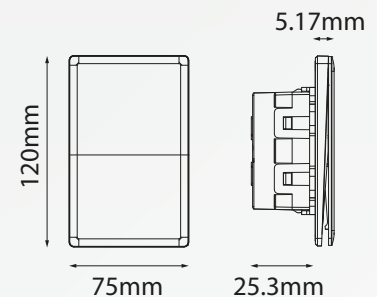

BLITZ

APAGADOR-ESCALERA DOBLE LISO

MODELO: B5-6032-14

Colores Disponibles:

B5-6032-14
Oro Liso

B5-6032-03
Gris Liso

B5-6032-07
Negro Liso

B5-6032-01
Blanco Liso

CARACTERÍSTICAS DEL PRODUCTO:

| | |
|--|----------------------|
| Voltaje: | 127V |
| Corriente nominal: | 16A |
| Dimensiones: | L120mm*W75mm*H25.3mm |
| Temperatura ambiente de funcionamiento: | -20°C a +40°C |
| Material: | PC |