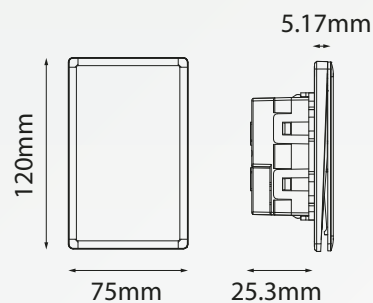

## CARACTERÍSTICAS DEL PRODUCTO:

<b>Voltaje:</b>	127V
<b>Corriente nominal:</b>	16A
<b>Dimensiones:</b>	L120mm*W75mm*H25.3mm
<b>Temperatura ambiente de funcionamiento:</b>	-20°C a +40°C
<b>Material:</b>	PC