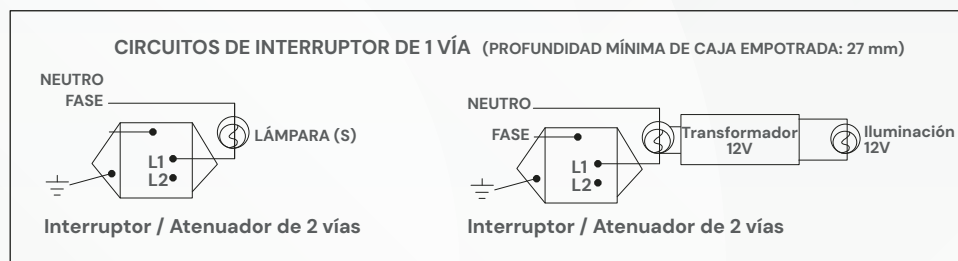

INSTRUCCIONES DE INSTALACIÓN:

TODOS LOS ACCESORIOS CON PLACA METÁLICA DEBEN TENER LA PLACA FRONTAL CONECTADA A TIERRA