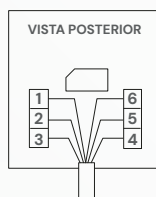

BLITZ

SOCKET CAT6 TEXTURIZADO

MODELO: B3-7046-14

Colores Disponibles:

B3-7046-14
Oro Texturizado

B3-7046-03
Gris Texturizado

B3-7046-07
Negro Texturizado

B3-7046-01
Blanco Texturizado

CARACTERÍSTICAS DEL PRODUCTO:

Voltaje:	---
Corriente nominal:	---
Dimensiones:	L120mm*W75mm*H8.3mm
Temperatura ambiente de funcionamiento:	-20°C a +40°C
Material:	PC

INSTRUCCIONES DE INSTALACIÓN:

SOCKET TELÉFONO

COLOR DEL TERMINAL:
1.Verde o Verde/Blanco
2.Azul o Azul/Blanco
3.Naranja o Naranja/Blanco
4.Blanco/Naranja
5.Blanco/Azul
6.Blanco/Verde

Si el sistema opera con cable de 4 hilos, los pines 1 Y 6 no se conectan. Desde la toma maestra, todas las conexiones secundarias se hacen en paralelo (es decir, PIN 1 a PIN 1, PIN 2 a PIN 2, etc.)
(PROFUNDIDAD MÍNIMA DE CAJA EMPOTRADA: 16 mm)