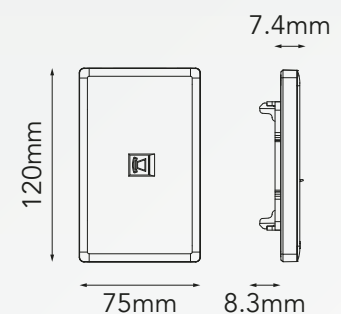

BLITZ

SOCKET CAT6 TEXTURIZADO

MODELO: B3-7046-14

Colores Disponibles:

B3-7046-14
Oro Texturizado

B3-7046-03
Gris Texturizado

B3-7046-07
Negro Texturizado

B3-7046-01
Blanco Texturizado

CARACTERÍSTICAS DEL PRODUCTO:

Voltaje:	---
Corriente nominal:	---
Dimensiones:	L120mm*W75mm*H8.3mm
Temperatura ambiente de funcionamiento:	-20°C a +40°C
Material:	PC

INSTRUCCIONES DE INSTALACIÓN:

SOCKET TELÉFONO

COLOR DEL TERMINAL:
1.Verde o Verde/Blanco
2.Azul o Azul/Blanco
3.Naranja o Naranja/Blanco
4.Blanco/Naranja
5.Blanco/Azul
6.Blanco/Verde

Si el sistema opera con cable de 4 hilos, los pines 1 Y 6 no se conectan. Desde la toma maestra, todas las conexiones secundarias se hacen en paralelo (es decir, PIN 1 a PIN 1, PIN 2 a PIN 2, etc.)
(PROFUNDIDAD MÍNIMA DE CAJA EMPOTRADA: 16 mm)