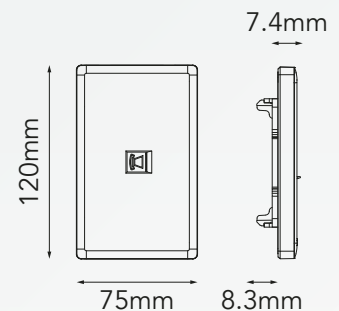

BLITZ

SOCKET CAT6 TEXTURIZADO

MODELO: B3-7046-07

Colores Disponibles:

B3-7046-07
Negro Texturizado

B3-7046-01
Blanco Texturizado

B3-7046-14
Oro Texturizado

B3-7046-03
Gris Texturizado

CARACTERÍSTICAS DEL PRODUCTO:

Voltaje:	---
Corriente nominal:	---
Dimensiones:	L120mm*W75mm*H8.3mm
Temperatura ambiente de funcionamiento:	-20°C a +40°C
Material:	PC

INSTRUCCIONES DE INSTALACIÓN:

SOCKET TELÉFONO

VISTA POSTERIOR

1 2 3 4 5 6

COLOR DEL TERMINAL:

1. Verde o Verde/Blanco
2. Azul o Azul/Blanco
3. Naranja o Naranja/Blanco
4. Blanco/Naranja
5. Blanco/Azul
6. Blanco/Verde

Si el sistema opera con cable de 4 hilos, los pines 1 Y 6 no se conectan. Desde la toma maestra, todas las conexiones secundarias se hacen en paralelo (es decir, PIN 1 a PIN 1, PIN 2 a PIN 2, etc.)

(PROFUNDIDAD MÍNIMA DE CAJA EMPOTRADA: 16 mm)