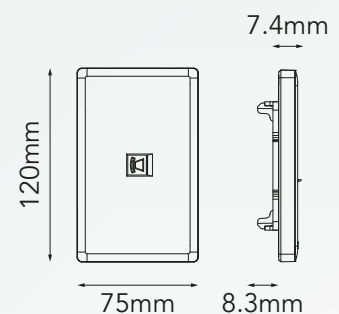

BLITZ

SOCKET CAT6 TEXTURIZADO

MODELO: B3-7046-03

Colores Disponibles:

B3-7046-03
Gris Texturizado

B3-7046-07
Negro Texturizado

B3-7046-01
Blanco Texturizado

B3-7046-14
Oro Texturizado

CARACTERÍSTICAS DEL PRODUCTO:

Voltaje:	---
Corriente nominal:	---
Dimensiones:	L120mm*W75mm*H8.3mm
Temperatura ambiente de funcionamiento:	-20°C a +40°C
Material:	PC

INSTRUCCIONES DE INSTALACIÓN:

SOCKET TELÉFONO

VISTA POSTERIOR

1 2 3 4 5 6

COLOR DEL TERMINAL:

1. Verde o Verde/Blanco
2. Azul o Azul/Blanco
3. Naranja o Naranja/Blanco
4. Blanco/Naranja
5. Blanco/Azul
6. Blanco/Verde

Si el sistema opera con cable de 4 hilos, los pines 1 Y 6 no se conectan. Desde la toma maestra, todas las conexiones secundarias se hacen en paralelo (es decir, PIN 1 a PIN 1, PIN 2 a PIN 2, etc.)

(PROFUNDIDAD MÍNIMA DE CAJA EMPOTRADA: 16 mm)