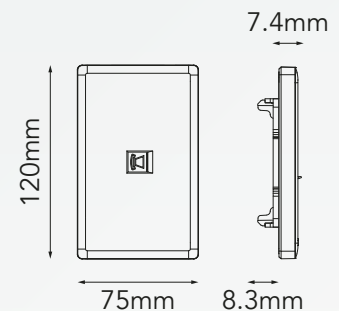

## CARACTERÍSTICAS DEL PRODUCTO:

|  |                     |
|--|---------------------|
| <b>Voltaje:</b>                                | ---                 |
| <b>Corriente nominal:</b>                      | ---                 |
| <b>Dimensiones:</b>                            | L120mm*W75mm*H8.3mm |
| <b>Temperatura ambiente de funcionamiento:</b> | -20°C a +40°C       |
| <b>Material:</b>                               | PC                  |