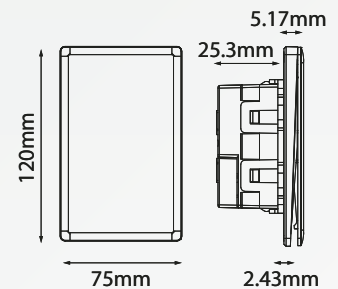

BLITZ

CHICHARRA / TIMBRE TEXTURIZADO

MODELO: B3-7001-14

CARACTERÍSTICAS DEL PRODUCTO:

Voltaje:	127V
Corriente nominal:	16A
Dimensiones:	L120mm*W75mm*H25.3mm
Temperatura ambiente de funcionamiento:	-20°C a +40°C
Material:	PC