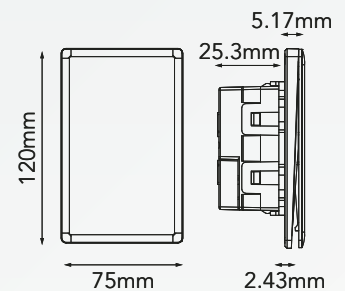

BLITZ

CHICHARRA / TIMBRE TEXTURIZADO

MODELO: B3-7001-07

CARACTERÍSTICAS DEL PRODUCTO:

Voltaje:	127V
Corriente nominal:	16A
Dimensiones:	L120mm*W75mm*H25.3mm
Temperatura ambiente de funcionamiento:	-20°C a +40°C
Material:	PC