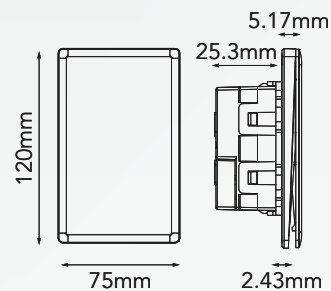

BLITZ

CHICHARRA / TIMBRE TEXTURIZADO

MODELO: B3-7001-03

CARACTERÍSTICAS DEL PRODUCTO:

Voltaje:	127V
Corriente nominal:	16A
Dimensiones:	L120mm*W75mm*H25.3mm
Temperatura ambiente de funcionamiento:	-20°C a +40°C
Material:	PC