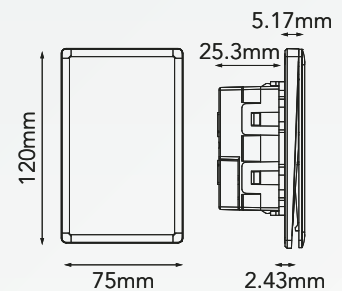

BLITZ

CHICHARRA / TIMBRE TEXTURIZADO

MODELO: B3-7001-01

CARACTERÍSTICAS DEL PRODUCTO:

Voltaje:	127V
Corriente nominal:	16A
Dimensiones:	L120mm*W75mm*H25.3mm
Temperatura ambiente de funcionamiento:	-20°C a +40°C
Material:	PC