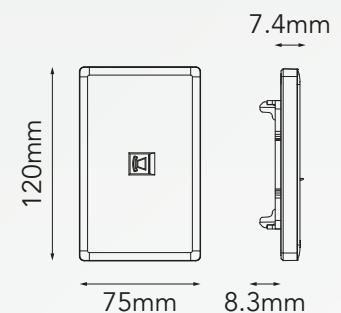

BLITZ

SOCKET CAT6 LISO

MODELO: B3-6046-14

Colores Disponibles:

B3-6046-14
Oro Liso

B3-6046-03
Gris Liso

B3-6046-07
Negro Liso

B3-6046-01
Blanco Liso

CARACTERÍSTICAS DEL PRODUCTO:

Voltaje:	---
Corriente nominal:	---
Dimensiones:	L120mm*W75mm*H8.3mm
Temperatura ambiente de funcionamiento:	-20°C a +40°C
Material:	PC

INSTRUCCIONES DE INSTALACIÓN:

SOCKET TELÉFONO

COLOR DEL TERMINAL:
1.Verde o Verde/Blanco
2.Azul o Azul/Blanco
3.Naranja o Naranja/Blanco
4.Blanco/Naranja
5.Blanco/Azul
6.Blanco/Verde

Si el sistema opera con cable de 4 hilos, los pines 1 Y 6 no se conectan. Desde la toma maestra, todas las conexiones secundarias se hacen en paralelo (es decir, PIN 1 a PIN 1, PIN 2 a PIN 2, etc.)

(PROFUNDIDAD MÍNIMA DE CAJA EMPOTRADA: 16 mm)