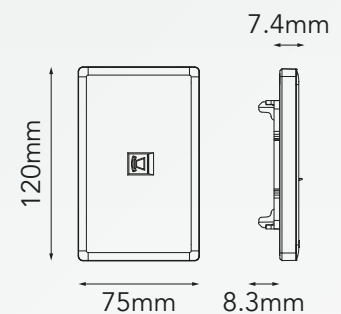

BLITZ

SOCKET CAT6 LISO

MODELO: B3-6046-07

Colores Disponibles:

B3-6046-07
Negro Liso

B3-6046-01
Blanco Liso

B3-6046-14
Oro Liso

B3-6046-03
Gris Liso

CARACTERÍSTICAS DEL PRODUCTO:

Voltaje:	---
Corriente nominal:	---
Dimensiones:	L120mm*W75mm*H8.3mm
Temperatura ambiente de funcionamiento:	-20°C a +40°C
Material:	PC

INSTRUCCIONES DE INSTALACIÓN:

SOCKET TELÉFONO

COLOR DEL TERMINAL:
1. Verde o Verde/Blanco
2. Azul o Azul/Blanco
3. Naranja o Naranja/Blanco
4. Blanco/Naranja
5. Blanco/Azul
6. Blanco/Verde

Si el sistema opera con cable de 4 hilos, los pines 1 y 6 no se conectan. Desde la toma maestra, todas las conexiones secundarias se hacen en paralelo (es decir, PIN 1 a PIN 1, PIN 2 a PIN 2, etc.)

(PROFUNDIDAD MÍNIMA DE CAJA EMPOTRADA: 16 mm)