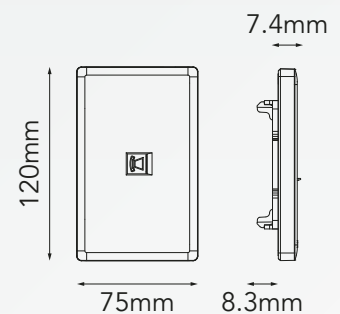

BLITZ

SOCKET CAT6 LISO

MODELO: B3-6046-03

Colores Disponibles:

B3-6046-03
Gris Liso

B3-6046-07
Negro Liso

B3-6046-01
Blanco Liso

B3-6046-14
Oro Liso

CARACTERÍSTICAS DEL PRODUCTO:

Voltaje:	---
Corriente nominal:	---
Dimensiones:	L120mm*W75mm*H8.3mm
Temperatura ambiente de funcionamiento:	-20°C a +40°C
Material:	PC

INSTRUCCIONES DE INSTALACIÓN:

SOCKET TELÉFONO

VISTA POSTERIOR

COLOR DEL TERMINAL:

1. Verde o Verde/Blanco
2. Azul o Azul/Blanco
3. Naranja o Naranja/Blanco
4. Blanco/Naranja
5. Blanco/Azul
6. Blanco/Verde

Si el sistema opera con cable de 4 hilos, los pines 1 Y 6 no se conectan. Desde la toma maestra, todas las conexiones secundarias se hacen en paralelo (es decir, PIN 1 a PIN 1, PIN 2 a PIN 2, etc.)
(PROFUNDIDAD MÍNIMA DE CAJA EMPOTRADA: 16 mm)