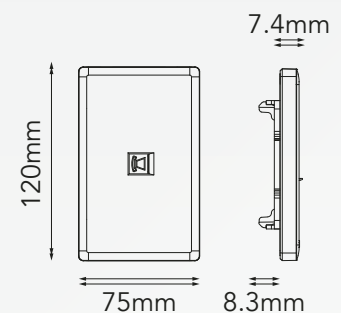

BLITZ

SOCKET CAT6 LISO

MODELO: B3-6046-01

Colores Disponibles:

B3-6046-01
Blanco Liso

B3-6046-14
Oro Liso

B3-6046-03
Gris Liso

B3-6046-07
Negro Liso

CARACTERÍSTICAS DEL PRODUCTO:

Voltaje:	---
Corriente nominal:	---
Dimensiones:	L120mm*W75mm*H8.3mm
Temperatura ambiente de funcionamiento:	-20°C a +40°C
Material:	PC

INSTRUCCIONES DE INSTALACIÓN:

SOCKET TELÉFONO

COLOR DEL TERMINAL:
1.Verde o Verde/Blanco
2.Azul o Azul/Blanco
3.Naranja o Naranja/Blanco
4.Blanco/Naranja
5.Blanco/Azul
6.Blanco/Verde

Si el sistema opera con cable de 4 hilos, los pines 1 Y 6 no se conectan. Desde la toma maestra, todas las conexiones secundarias se hacen en paralelo (es decir, PIN 1 a PIN 1, PIN 2 a PIN 2, etc.)

(PROFUNDIDAD MÍNIMA DE CAJA EMPOTRADA: 16 mm)