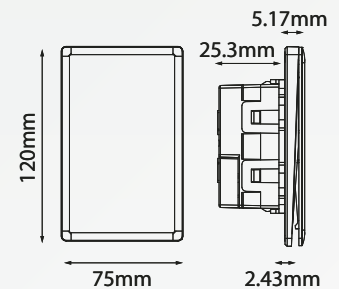

BLITZ

CHICHARRA / TIMBRE LISO

MODELO: B3-6001-14

CARACTERÍSTICAS DEL PRODUCTO:

Voltaje:	127V
Corriente nominal:	16A
Dimensiones:	L120mm*W75mm*H25.3mm
Temperatura ambiente de funcionamiento:	-20°C a +40°C
Material:	PC