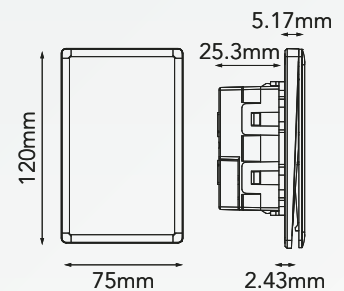

BLITZ

CHICHARRA / TIMBRE LISO

MODELO: B3-6001-07

CARACTERÍSTICAS DEL PRODUCTO:

Voltaje:	127V
Corriente nominal:	16A
Dimensiones:	L120mm*W75mm*H25.3mm
Temperatura ambiente de funcionamiento:	-20°C a +40°C
Material:	PC