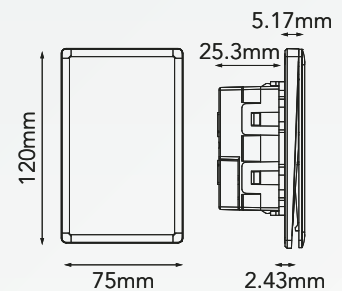

BLITZ

CHICHARRA / TIMBRE LISO

MODELO: B3-6001-03

CARACTERÍSTICAS DEL PRODUCTO:

Voltaje:	127V
Corriente nominal:	16A
Dimensiones:	L120mm*W75mm*H25.3mm
Temperatura ambiente de funcionamiento:	-20°C a +40°C
Material:	PC