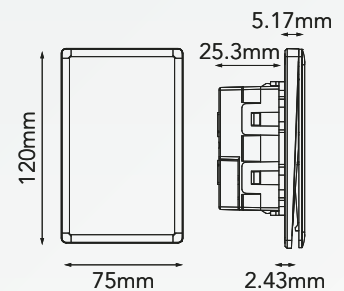

BLITZ

CHICHARRA / TIMBRE LISO

MODELO: B3-6001-01

## CARACTERÍSTICAS DEL PRODUCTO:

<b>Voltaje:</b>	127V
<b>Corriente nominal:</b>	16A
<b>Dimensiones:</b>	L120mm*W75mm*H25.3mm
<b>Temperatura ambiente de funcionamiento:</b>	-20°C a +40°C
<b>Material:</b>	PC