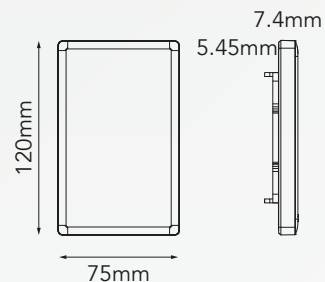

BLITZ

PLACA CIEGA TEXTURIZADO

MODELO: B1-7076-14

CARACTERÍSTICAS DEL PRODUCTO:

Voltaje:	---
Corriente nominal:	---
Dimensiones:	L120mm*W75mm*H5.45mm
Temperatura ambiente de funcionamiento:	-20°C a +40°C
Material:	PC