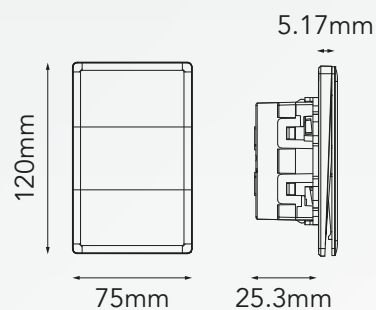

BLITZ

APAGADOR-ESCALERA TRIPLE TEXTURIZADO

MODELO: B5-7033-07

Colores Disponibles:

B5-7033-07
Negro Texturizado

B5-7033-01
Blanco Texturizado

B5-7033-14
Oro Texturizado

B5-7033-03
Gris Texturizado

CARACTERÍSTICAS DEL PRODUCTO:

Voltaje:	127V
Corriente nominal:	16A
Dimensiones:	L120mm*W75mm*H25.3mm
Temperatura ambiente de funcionamiento:	-20°C a +40°C
Material:	PC

5.17mm

120mm

75mm

25.3mm