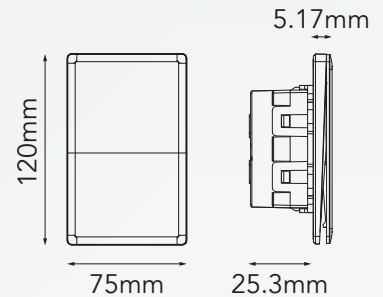

BLITZ

APAGADOR-ESCALERA DOBLE TEXTURIZADO

MODELO: B5-7032-07

Colores Disponibles:

B5-7032-07
Negro Texturizado

B5-7032-01
Blanco Texturizado

B5-7032-14
Oro Texturizado

B5-7032-03
Gris Texturizado

CARACTERÍSTICAS DEL PRODUCTO:

Voltaje:	127V
Corriente nominal:	16A
Dimensiones:	L120mm*W75mm*H25.3mm
Temperatura ambiente de funcionamiento:	-20°C a +40°C
Material:	PC

INSTRUCCIONES DE INSTALACIÓN:

SI TIENE ALGUNA DUDA, CONSULTE A UN ELECTRICISTA CALIFICADO