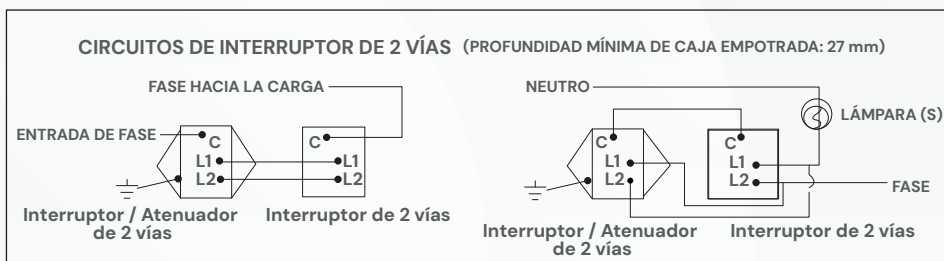

BLITZ

APAGADOR-ESCALERA DOBLE TEXTURIZADO

MODELO: B5-7032-07

Colores Disponibles:

B5-7032-07
Negro Texturizado

B5-7032-01
Blanco Texturizado

B5-7032-14
Oro Texturizado

B5-7032-03
Gris Texturizado

CARACTERÍSTICAS DEL PRODUCTO:

Voltaje:	127V
Corriente nominal:	16A
Dimensiones:	L120mm*W75mm*H25.3mm
Temperatura ambiente de funcionamiento:	-20°C a +40°C
Material:	PC

INSTRUCCIONES DE INSTALACIÓN:

SI TIENE ALGUNA DUDA, CONSULTE A UN ELECTRICISTA CALIFICADO