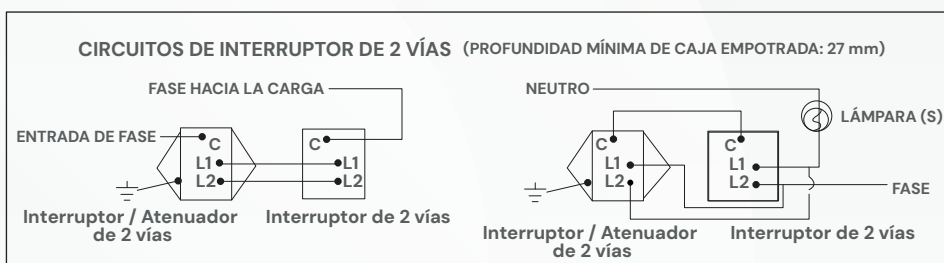

BLITZ

APAGADOR-ESCALERA DOBLE TEXTURIZADO

MODELO: B5-7032-03

Colores Disponibles:

B5-7032-03
Gris Texturizado

B5-7032-07
Negro Texturizado

B5-7032-01
Blanco Texturizado

B5-7032-14
Oro Texturizado

CARACTERÍSTICAS DEL PRODUCTO:

Voltaje:	127V
Corriente nominal:	16A
Dimensiones:	L120mm*W75mm*H25.3mm
Temperatura ambiente de funcionamiento:	-20°C a +40°C
Material:	PC

INSTRUCCIONES DE INSTALACIÓN:

SI TIENE ALGUNA DUDA, CONSULTE A UN ELECTRICISTA CALIFICADO