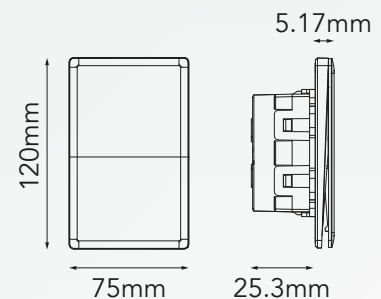

BLITZ

APAGADOR-ESCALERA DOBLE TEXTURIZADO

MODELO: B5-7032-03

Colores Disponibles:

B5-7032-03
Gris Texturizado

B5-7032-07
Negro Texturizado

B5-7032-01
Blanco Texturizado

B5-7032-14
Oro Texturizado

CARACTERÍSTICAS DEL PRODUCTO:

Voltaje:	127V
Corriente nominal:	16A
Dimensiones:	L120mm*W75mm*H25.3mm
Temperatura ambiente de funcionamiento:	-20°C a +40°C
Material:	PC

INSTRUCCIONES DE INSTALACIÓN:

SI TIENE ALGUNA DUDA, CONSULTE A UN ELECTRICISTA CALIFICADO