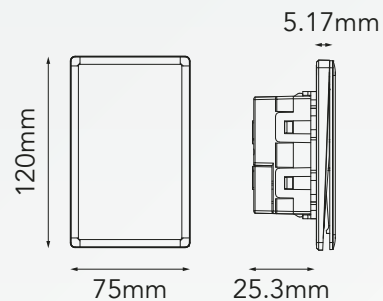

## CARACTERÍSTICAS DEL PRODUCTO:

<b>Voltaje:</b>	127V
<b>Corriente nominal:</b>	16A
<b>Dimensiones:</b>	L120mm*W75mm*H25.3mm
<b>Temperatura ambiente de funcionamiento:</b>	-20°C a +40°C
<b>Material:</b>	PC