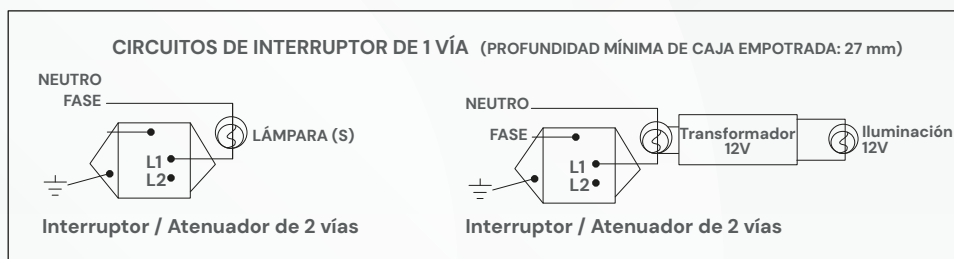

INSTRUCCIONES DE INSTALACIÓN:

TODOS LOS ACCESORIOS CON PLACA METÁLICA DEBEN TENER LA PLACA FRONTAL CONECTADA A TIERRA