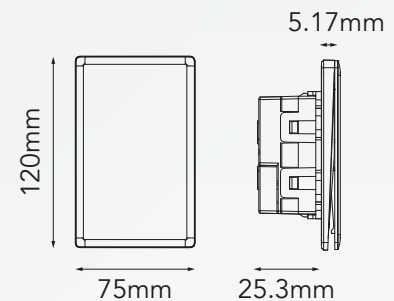

BLITZ

APAGADOR-ESCALERA SENCILLO TEXTURIZADO

MODELO: B5-7031-03

Colores Disponibles:

B5-7031-03
Gris Texturizado

B5-7031-07
Negro Texturizado

B5-7031-01
Blanco Texturizado

B5-7031-14
Oro Texturizado

CARACTERÍSTICAS DEL PRODUCTO:

Voltaje:	127V
Corriente nominal:	16A
Dimensiones:	L120mm*W75mm*H25.3mm
Temperatura ambiente de funcionamiento:	-20°C a +40°C
Material:	PC

INSTRUCCIONES DE INSTALACIÓN:

TODOS LOS ACCESORIOS CON PLACA METÁLICA DEBEN TENER LA PLACA FRONTAL CONECTADA A TIERRA