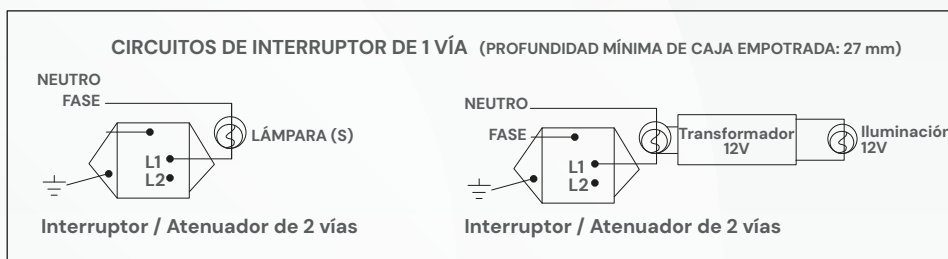

BLITZ

APAGADOR-ESCALERA SENCILLO TEXTURIZADO

MODELO: B5-7031-03

Colores Disponibles:

B5-7031-03
Gris Texturizado

B5-7031-07
Negro Texturizado

B5-7031-01
Blanco Texturizado

B5-7031-14
Oro Texturizado

CARACTERÍSTICAS DEL PRODUCTO:

Voltaje:	127V
Corriente nominal:	16A
Dimensiones:	L120mm*W75mm*H25.3mm
Temperatura ambiente de funcionamiento:	-20°C a +40°C
Material:	PC

INSTRUCCIONES DE INSTALACIÓN:

TODOS LOS ACCESORIOS CON PLACA METÁLICA DEBEN TENER LA PLACA FRONTAL CONECTADA A TIERRA