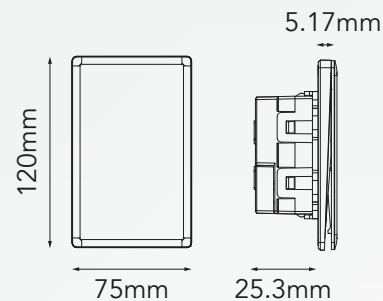

BLITZ

APAGADOR-ESCALERA SENCILLO TEXTURIZADO

MODELO: B5-7031-01

Colores Disponibles:

B5-7031-01
Blanco Texturizado

B5-7031-14
Oro Texturizado

B5-7031-03
Gris Texturizado

B5-7031-07
Negro Texturizado

CARACTERÍSTICAS DEL PRODUCTO:

Voltaje:	127V
Corriente nominal:	16A
Dimensiones:	L120mm*W75mm*H25.3mm
Temperatura ambiente de funcionamiento:	-20°C a +40°C
Material:	PC

INSTRUCCIONES DE INSTALACIÓN:

TODOS LOS ACCESORIOS CON PLACA METÁLICA DEBEN TENER LA PLACA FRONTAL CONECTADA A TIERRA