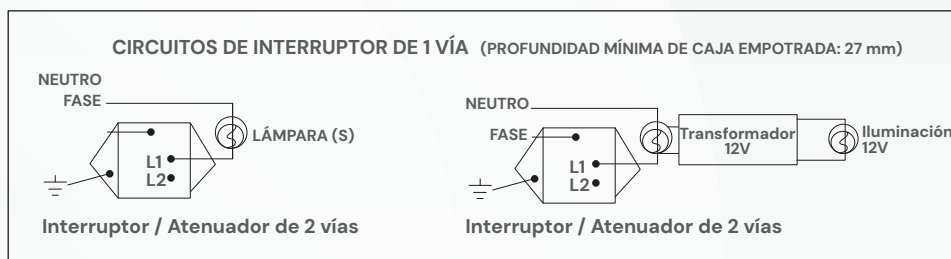

BLITZ

APAGADOR-ESCALERA SENCILLO TEXTURIZADO

MODELO: B5-7031-01

Colores Disponibles:

B5-7031-01
Blanco Texturizado

B5-7031-14
Oro Texturizado

B5-7031-03
Gris Texturizado

B5-7031-07
Negro Texturizado

CARACTERÍSTICAS DEL PRODUCTO:

Voltaje:	127V
Corriente nominal:	16A
Dimensiones:	L120mm*W75mm*H25.3mm
Temperatura ambiente de funcionamiento:	-20°C a +40°C
Material:	PC

INSTRUCCIONES DE INSTALACIÓN:

TODOS LOS ACCESORIOS CON PLACA METÁLICA DEBEN TENER LA PLACA FRONTAL CONECTADA A TIERRA