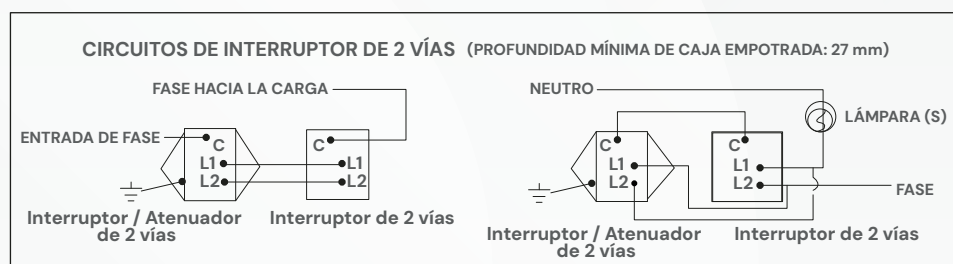

BLITZ

APAGADOR-ESCALERA DOBLE LISO

MODELO: B5-6032-07

Colores Disponibles:

B5-6032-07
Negro Liso

B5-6032-01
Blanco Liso

B5-6032-14
Oro Liso

B5-6032-03
Gris Liso

CARACTERÍSTICAS DEL PRODUCTO:

Voltaje:	127V
Corriente nominal:	16A
Dimensiones:	L120mm*W75mm*H25.3mm
Temperatura ambiente de funcionamiento:	-20°C a +40°C
Material:	PC

INSTRUCCIONES DE INSTALACIÓN:

SI TIENE ALGUNA DUDA, CONSULTE A UN ELECTRICISTA CALIFICADO