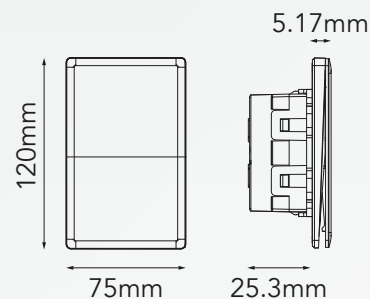

BLITZ

APAGADOR-ESCALERA DOBLE LISO

MODELO: B5-6032-07

Colores Disponibles:

B5-6032-07
Negro Liso

B5-6032-01
Blanco Liso

B5-6032-14
Oro Liso

B5-6032-03
Gris Liso

CARACTERÍSTICAS DEL PRODUCTO:

Voltaje:	127V
Corriente nominal:	16A
Dimensiones:	L120mm*W75mm*H25.3mm
Temperatura ambiente de funcionamiento:	-20°C a +40°C
Material:	PC

INSTRUCCIONES DE INSTALACIÓN:

SI TIENE ALGUNA DUDA, CONSULTE A UN ELECTRICISTA CALIFICADO