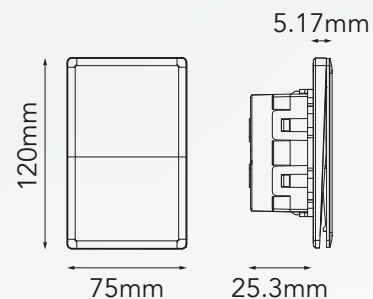

## CARACTERÍSTICAS DEL PRODUCTO:

<b>Voltaje:</b>	127V
<b>Corriente nominal:</b>	16A
<b>Dimensiones:</b>	L120mm*W75mm*H25.3mm
<b>Temperatura ambiente de funcionamiento:</b>	-20°C a +40°C
<b>Material:</b>	PC