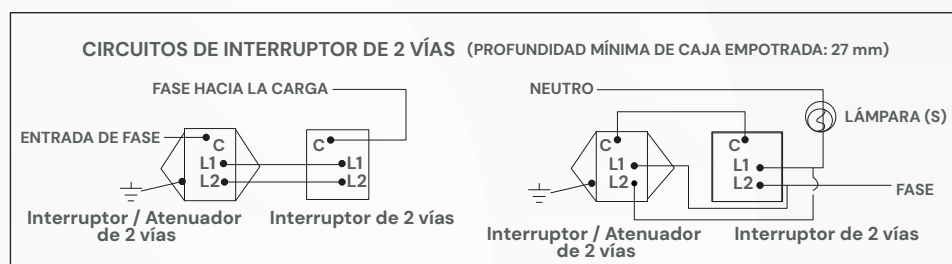

INSTRUCCIONES DE INSTALACIÓN:

SI TIENE ALGUNA DUDA, CONSULTE A UN ELECTRICISTA CALIFICADO