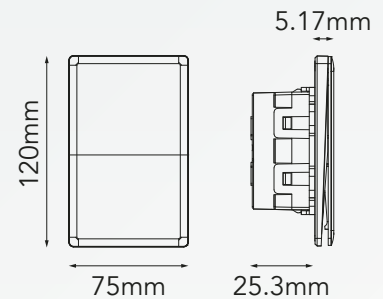

BLITZ

APAGADOR-ESCALERA DOBLE LISO

MODELO: B5-6032-01

Colores Disponibles:

B5-6032-01
Blanco Liso

B5-6032-14
Oro Liso

B5-6032-03
Gris Liso

B5-6032-07
Negro Liso

CARACTERÍSTICAS DEL PRODUCTO:

Voltaje:	127V
Corriente nominal:	16A
Dimensiones:	L120mm*W75mm*H25.3mm
Temperatura ambiente de funcionamiento:	-20°C a +40°C
Material:	PC

INSTRUCCIONES DE INSTALACIÓN:

SI TIENE ALGUNA DUDA, CONSULTE A UN ELECTRICISTA CALIFICADO