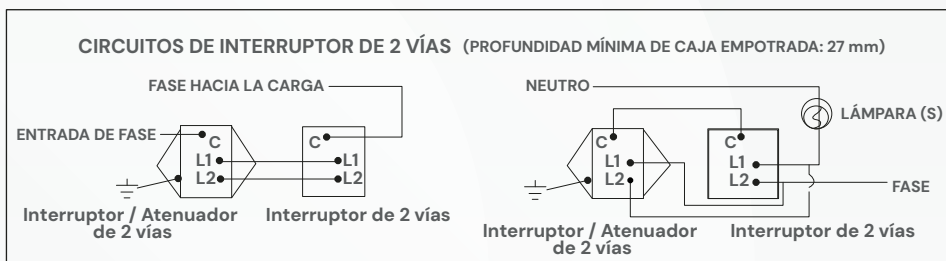

BLITZ

APAGADOR-ESCALERA DOBLE LISO

MODELO: B5-6032-01

Colores Disponibles:

B5-6032-01
Blanco Liso

B5-6032-14
Oro Liso

B5-6032-03
Gris Liso

B5-6032-07
Negro Liso

CARACTERÍSTICAS DEL PRODUCTO:

Voltaje:	127V
Corriente nominal:	16A
Dimensiones:	L120mm*W75mm*H25.3mm
Temperatura ambiente de funcionamiento:	-20°C a +40°C
Material:	PC

INSTRUCCIONES DE INSTALACIÓN:

SI TIENE ALGUNA DUDA, CONSULTE A UN ELECTRICISTA CALIFICADO