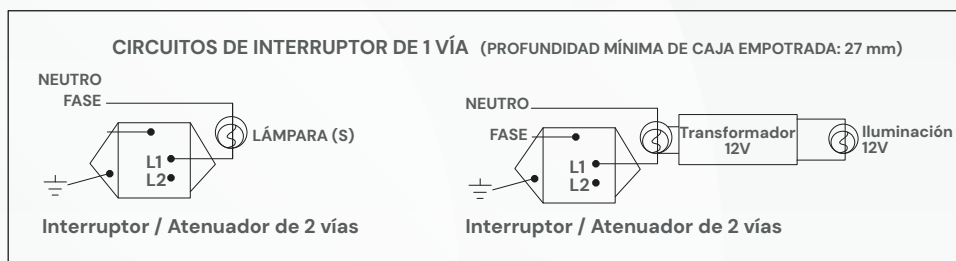

INSTRUCCIONES DE INSTALACIÓN:

TODOS LOS ACCESORIOS CON PLACA METÁLICA DEBEN TENER LA PLACA FRONTAL CONECTADA A TIERRA