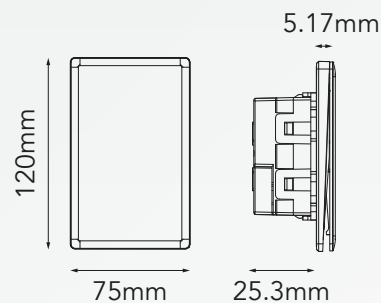

## CARACTERÍSTICAS DEL PRODUCTO:

<b>Voltaje:</b>	127V
<b>Corriente nominal:</b>	16A
<b>Dimensiones:</b>	L120mm*W75mm*H25.3mm
<b>Temperatura ambiente de funcionamiento:</b>	-20°C a +40°C
<b>Material:</b>	PC