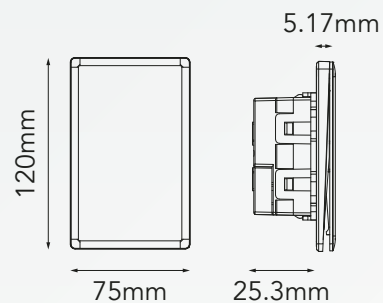

## CARACTERÍSTICAS DEL PRODUCTO:

|  |                      |
|--|----------------------|
| <b>Voltaje:</b>                                | 127V                 |
| <b>Corriente nominal:</b>                      | 16A                  |
| <b>Dimensiones:</b>                            | L120mm*W75mm*H25.3mm |
| <b>Temperatura ambiente de funcionamiento:</b> | -20°C a +40°C        |
| <b>Material:</b>                               | PC                   |