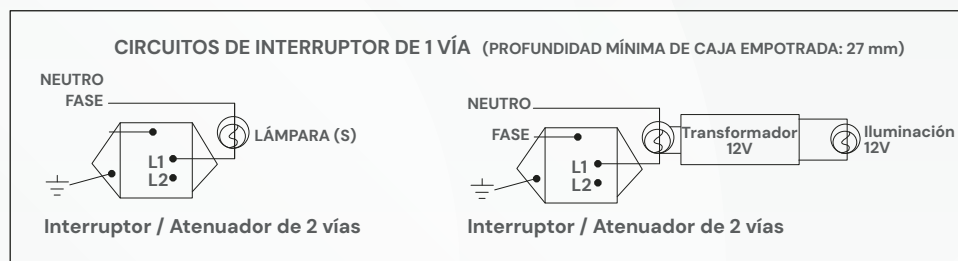

INSTRUCCIONES DE INSTALACIÓN:

TODOS LOS ACCESORIOS CON PLACA METÁLICA DEBEN TENER LA PLACA FRONTAL CONECTADA A TIERRA