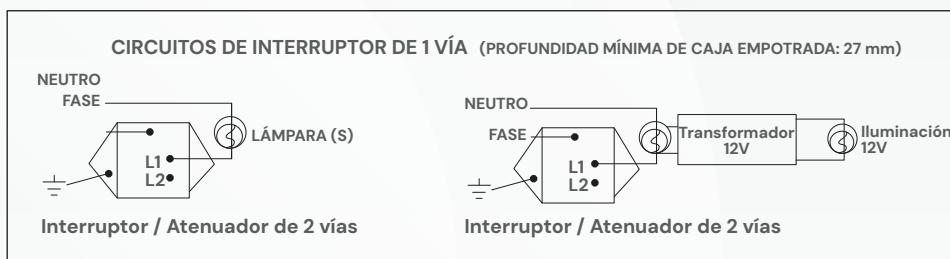

BLITZ

APAGADOR-ESCALERA SENCILLO LISO

MODELO: B5-6031-01

Colores Disponibles:

B5-6031-01
Blanco Liso

B5-6031-14
Oro Liso

B5-6031-03
Gris Liso

B5-6031-07
Negro Liso

CARACTERÍSTICAS DEL PRODUCTO:

Voltaje:	127V
Corriente nominal:	16A
Dimensiones:	L120mm*W75mm*H25.3mm
Temperatura ambiente de funcionamiento:	-20°C a +40°C
Material:	PC

INSTRUCCIONES DE INSTALACIÓN:

TODOS LOS ACCESORIOS CON PLACA METÁLICA DEBEN TENER LA PLACA FRONTAL CONECTADA A TIERRA