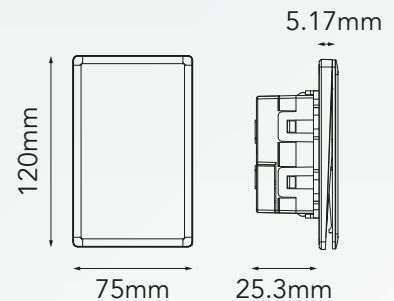

BLITZ

APAGADOR-ESCALERA SENCILLO LISO

MODELO: B5-6031-01

Colores Disponibles:

B5-6031-01
Blanco Liso

B5-6031-14
Oro Liso

B5-6031-03
Gris Liso

B5-6031-07
Negro Liso

CARACTERÍSTICAS DEL PRODUCTO:

Voltaje:	127V
Corriente nominal:	16A
Dimensiones:	L120mm*W75mm*H25.3mm
Temperatura ambiente de funcionamiento:	-20°C a +40°C
Material:	PC

INSTRUCCIONES DE INSTALACIÓN:

TODOS LOS ACCESORIOS CON PLACA METÁLICA DEBEN TENER LA PLACA FRONTAL CONECTADA A TIERRA