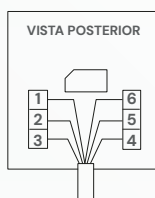

INSTRUCCIONES DE INSTALACIÓN:

SOCKET SATÉLITE

COLOR DEL TERMINAL:
1.Verde o Verde/Blanco
2.Azul o Azul/Blanco
3.Naranja o Naranja/Blanco
4.Blanco/Naranja
5.Blanco/Azul
6.Blanco/Verde

Si el sistema opera con cable de 4 hilos, los pines 1 Y 6 no se conectan. Desde la toma maestra, todas las conexiones secundarias se hacen en paralelo (es decir, PIN 1 a PIN 1, PIN 2 a PIN 2, etc.)

(PROFUNDIDAD MÍNIMA DE CAJA EMPOTRADA: 16 mm)