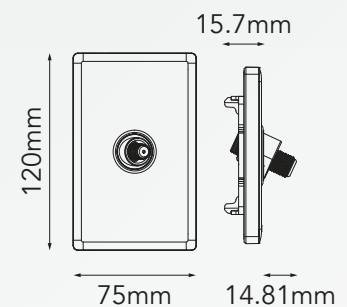

## CARACTERÍSTICAS DEL PRODUCTO:

<b>Voltaje:</b>	---
<b>Corriente nominal:</b>	---
<b>Dimensiones:</b>	L120mm*W75mm*H8.3mm
<b>Temperatura ambiente de funcionamiento:</b>	-20°C a +40°C
<b>Material:</b>	PC

(PROFUNDIDAD MÍNIMA DE CAJA EMPOTRADA: 16 mm)