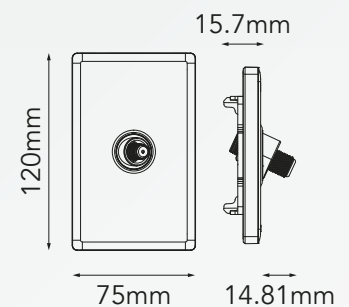

CARACTERÍSTICAS DEL PRODUCTO:

Voltaje:	---
Corriente nominal:	---
Dimensiones:	L120mm*W75mm*H8.3mm
Temperatura ambiente de funcionamiento:	-20°C a +40°C
Material:	PC

INSTRUCCIONES DE INSTALACIÓN:

SOCKET SATÉLITE

VISTA POSTERIOR

COLOR DEL TERMINAL:
1.Verde o Verde/Blanco
2.Azul o Azul/Blanco
3.Naranja o Naranja/Blanco
4.Blanco/Naranja
5.Blanco/Azul
6.Blanco/Verde

Si el sistema opera con cable de 4 hilos, los pines 1 Y 6 no se conectan. Desde la toma maestra, todas las conexiones secundarias se hacen en paralelo (es decir, PIN 1 a PIN 1, PIN 2 a PIN 2, etc.)
(PROFUNDIDAD MÍNIMA DE CAJA EMPOTRADA: 16 mm)