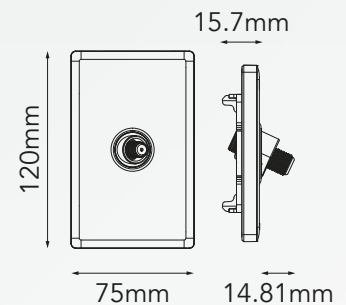

CARACTERÍSTICAS DEL PRODUCTO:

| | |
|--|---------------------|
| Voltaje: | --- |
| Corriente nominal: | --- |
| Dimensiones: | L120mm*W75mm*H8.3mm |
| Temperatura ambiente de funcionamiento: | -20°C a +40°C |
| Material: | PC |

INSTRUCCIONES DE INSTALACIÓN:

SOCKET SATÉLITE

- COLOR DEL TERMINAL:**
1. Verde o Verde/Blanco
 2. Azul o Azul/Blanco
 3. Naranja o Naranja/Blanco
 4. Blanco/Naranja
 5. Blanco/Azul
 6. Blanco/Verde

Si el sistema opera con cable de 4 hilos, los pines 1 Y 6 no se conectan. Desde la toma maestra, todas las conexiones secundarias se hacen en paralelo (es decir, PIN 1 a PIN 1, PIN 2 a PIN 2, etc.)

(PROFUNDIDAD MÍNIMA DE CAJA EMPOTRADA: 16 mm)