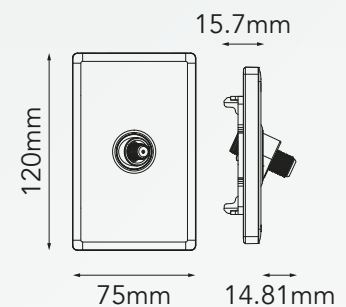

BLITZ

SOCKET TV TEXTURIZADO

MODELO: B3-7420-01

Colores Disponibles:

B3-7420-01
Blanco Texturizado

B3-7420-14
Oro Texturizado

B3-7420-03
Gris Texturizado

B3-7420-07
Negro Texturizado

CARACTERÍSTICAS DEL PRODUCTO:

Voltaje:	---
Corriente nominal:	---
Dimensiones:	L120mm*W75mm*H8.3mm
Temperatura ambiente de funcionamiento:	-20°C a +40°C
Material:	PC

INSTRUCCIONES DE INSTALACIÓN:

SOCKET SATÉLITE

VISTA POSTERIOR

COLOR DEL TERMINAL:
1.Verde o Verde/Blanco
2.Azul o Azul/Blanco
3.Naranja o Naranja/Blanco
4.Blanco/Naranja
5.Blanco/Azul
6.Blanco/Verde

Si el sistema opera con cable de 4 hilos, los pines 1 Y 6 no se conectan. Desde la toma maestra, todas las conexiones secundarias se hacen en paralelo (es decir, PIN 1 a PIN 1, PIN 2 a PIN 2, etc.)
(PROFUNDIDAD MÍNIMA DE CAJA EMPOTRADA: 16 mm)