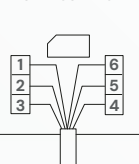

CARACTERÍSTICAS DEL PRODUCTO:

Voltaje:	---
Corriente nominal:	---
Dimensiones:	L120mm*W75mm*H8.3mm
Temperatura ambiente de funcionamiento:	-20°C a +40°C
Material:	PC

INSTRUCCIONES DE INSTALACIÓN:

SOCKET SATÉLITE & TELÉFONO LISO

VISTA POSTERIOR

- COLOR DEL TERMINAL:
1. Verde o Verde/Blanco
 2. Azul o Azul/Blanco
 3. Naranja o Naranja/Blanco
 4. Blanco/Naranja
 5. Blanco/Azul
 6. Blanco/Verde

Si el sistema opera con cable de 4 hilos, los pines 1 Y 6 no se conectan. Desde la toma maestra, todas las conexiones secundarias se hacen en paralelo (es decir, PIN 1 a PIN 1, PIN 2 a PIN 2, etc.)
(PROFUNDIDAD MÍNIMA DE CAJA EMPOTRADA: 16 mm)