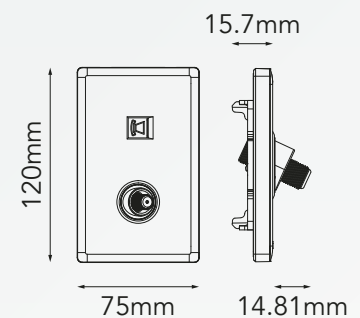

CARACTERÍSTICAS DEL PRODUCTO:

Voltaje:	---
Corriente nominal:	---
Dimensiones:	L120mm*W75mm*H8.3mm
Temperatura ambiente de funcionamiento:	-20°C a +40°C
Material:	PC

INSTRUCCIONES DE INSTALACIÓN:

SOCKET SATÉLITE & TELÉFONO LISO

VISTA POSTERIOR

- COLOR DEL TERMINAL:
1. Verde o Verde/Blanco
 2. Azul o Azul/Blanco
 3. Naranja o Naranja/Blanco
 4. Blanco/Naranja
 5. Blanco/Azul
 6. Blanco/Verde

Si el sistema opera con cable de 4 hilos, los pines 1 Y 6 no se conectan. Desde la toma maestra, todas las conexiones secundarias se hacen en paralelo (es decir, PIN 1 a PIN 1, PIN 2 a PIN 2, etc.)
(PROFUNDIDAD MÍNIMA DE CAJA EMPOTRADA: 16 mm)