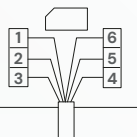

## CARACTERÍSTICAS DEL PRODUCTO:

<b>Voltaje:</b>	---
<b>Corriente nominal:</b>	---
<b>Dimensiones:</b>	L120mm*W75mm*H8.3mm
<b>Temperatura ambiente de funcionamiento:</b>	-20°C a +40°C
<b>Material:</b>	PC

### SOCKET SATÉLITE & TELÉFONO LISO

VISTA POSTERIOR

COLOR DEL TERMINAL:  
1.Verde o Verde/Blanco  
2.Azul o Azul/Blanco  
3.Naranja o Naranja/Blanco  
4.Blanco/Naranja  
5.Blanco/Azul  
6.Blanco/Verde

Si el sistema opera con cable de 4 hilos, los pines 1 Y 6 no se conectan. Desde la toma maestra, todas las conexiones secundarias se hacen en paralelo (es decir, PIN 1 a PIN 1, PIN 2 a PIN 2, etc.)  
(PROFUNDIDAD MÍNIMA DE CAJA EMPOTRADA: 16 mm)