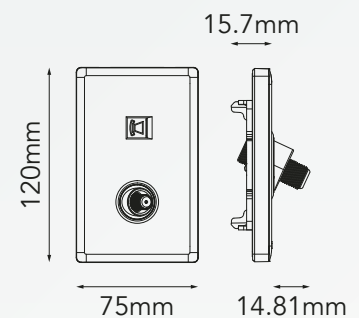

## CARACTERÍSTICAS DEL PRODUCTO:

<b>Voltaje:</b>	---
<b>Corriente nominal:</b>	---
<b>Dimensiones:</b>	L120mm*W75mm*H8.3mm
<b>Temperatura ambiente de funcionamiento:</b>	-20°C a +40°C
<b>Material:</b>	PC