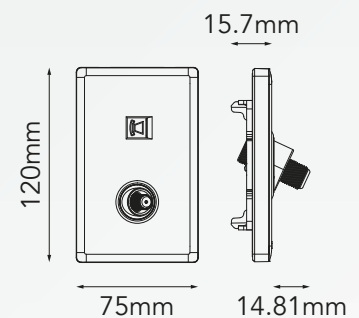

CARACTERÍSTICAS DEL PRODUCTO:

Voltaje:	---
Corriente nominal:	---
Dimensiones:	L120mm*W75mm*H8.3mm
Temperatura ambiente de funcionamiento:	-20°C a +40°C
Material:	PC

INSTRUCCIONES DE INSTALACIÓN:

SOCKET SATÉLITE & TELÉFONO LISO

VISTA POSTERIOR

COLOR DEL TERMINAL:
1.Verde o Verde/Blanco
2.Azul o Azul/Blanco
3.Naranja o Naranja/Blanco
4.Blanco/Naranja
5.Blanco/Azul
6.Blanco/Verde

Si el sistema opera con cable de 4 hilos, los pines 1 Y 6 no se conectan. Desde la toma maestra, todas las conexiones secundarias se hacen en paralelo (es decir, PIN 1 a PIN 1, PIN 2 a PIN 2, etc.)
(PROFUNDIDAD MÍNIMA DE CAJA EMPOTRADA: 16 mm)