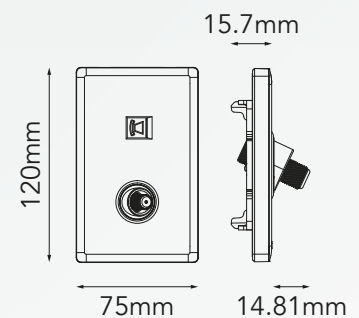

CARACTERÍSTICAS DEL PRODUCTO:

Voltaje:	---
Corriente nominal:	---
Dimensiones:	L120mm*W75mm*H8.3mm
Temperatura ambiente de funcionamiento:	-20°C a +40°C
Material:	PC

INSTRUCCIONES DE INSTALACIÓN:

SOCKET SATÉLITE & TELÉFONO LISO

VISTA POSTERIOR

COLOR DEL TERMINAL:
1.Verde o Verde/Blanco
2.Azul o Azul/Blanco
3.Naranja o Naranja/Blanco
4.Blanco/Naranja
5.Blanco/Azul
6.Blanco/Verde

Si el sistema opera con cable de 4 hilos, los pines 1 Y 6 no se conectan. Desde la toma maestra, todas las conexiones secundarias se hacen en paralelo (es decir, PIN 1 a PIN 1, PIN 2 a PIN 2, etc.)
(PROFUNDIDAD MÍNIMA DE CAJA EMPOTRADA: 16 mm)