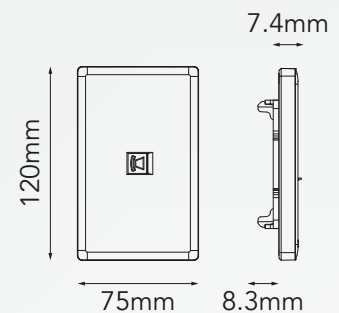

CARACTERÍSTICAS DEL PRODUCTO:

Voltaje:	---
Corriente nominal:	---
Dimensiones:	L120mm*W75mm*H8.3mm
Temperatura ambiente de funcionamiento:	-20°C a +40°C
Material:	PC

INSTRUCCIONES DE INSTALACIÓN:

SOCKET TELÉFONO

VISTA POSTERIOR

COLOR DEL TERMINAL:
1.Verde o Verde/Blanco
2.Azul o Azul/Blanco
3.Naranja o Naranja/Blanco
4.Blanco/Naranja
5.Blanco/Azul
6.Blanco/Verde

Si el sistema opera con cable de 4 hilos, los pines 1 Y 6 no se conectan. Desde la toma maestra, todas las conexiones secundarias se hacen en paralelo (es decir, PIN 1 a PIN 1, PIN 2 a PIN 2, etc.)
(PROFUNDIDAD MÍNIMA DE CAJA EMPOTRADA: 16 mm)