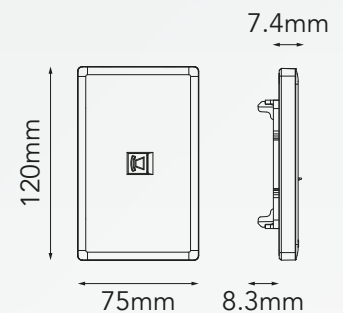

BLITZ

SOCKET TELÉFONO TEXTURIZADO

MODELO: B3-7043-07

Colores Disponibles:

B3-7043-07
Negro Texturizado

B3-7043-01
Blanco Texturizado

B3-7043-14
Oro Texturizado

B3-7043-03
Gris Texturizado

CARACTERÍSTICAS DEL PRODUCTO:

Voltaje:	---
Corriente nominal:	---
Dimensiones:	L120mm*W75mm*H8.3mm
Temperatura ambiente de funcionamiento:	-20°C a +40°C
Material:	PC

INSTRUCCIONES DE INSTALACIÓN:

SOCKET TELÉFONO

VISTA POSTERIOR

COLOR DEL TERMINAL:
1.Verde o Verde/Blanco
2.Azul o Azul/Blanco
3.Naranja o Naranja/Blanco
4.Blanco/Naranja
5.Blanco/Azul
6.Blanco/Verde

Si el sistema opera con cable de 4 hilos, los pines 1 Y 6 no se conectan. Desde la toma maestra, todas las conexiones secundarias se hacen en paralelo (es decir, PIN 1 a PIN 1, PIN 2 a PIN 2, etc.)
(PROFUNDIDAD MÍNIMA DE CAJA EMPOTRADA: 16 mm)